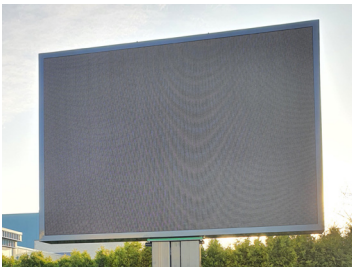

## De nieuwe Mobimast

Het ideale middel om op dynamische en flexibele wijze te communiceren.

Binnen enkele minuten staat de Mobimast weer geïnstalleerd op zijn nieuwe plaats voor wederom een opvallende reclame uiting. Een uniek design, opvallend en zeer robuust! De Mobimast heeft het allemaal.

Deze nieuwe Mobiele reclame Mast is speciaal ontworpen om tijdelijk en op iedere locatie ingezet te kunnen worden.

De aansturing van het scherm is mogelijk d.m.v. een Wi-Fi en/of 4G verbinding of d.m.v. een USB. De schermen worden geleverd inclusief controller en bijbehorende gebruiksvriendelijke software. Deze software te installeren op smartphone, tablet of PC.

### Specificaties full color LED scherm:

LED type:	RGB SMD
Pixel pitch:	P5, P8, P10
Schermafmeting:	3520x2400mm
Kijkhoek:	120° horizontaal
Kijkafstand:	5 – 250 meter
Lichtsterkte:	automatisch via sensor
Processor:	16 bit/full color
Brightness:	> 6500cd – automatisch dimmend
Certificering:	CE,FCC,ETL,RoHS
Behuizing:	Aluminium/ Staal/ RVS