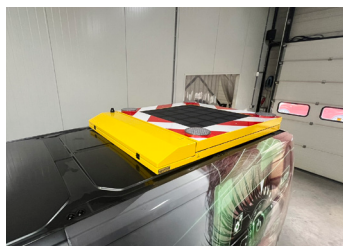

Specificaties MAVITD C serie:

LED type:	RGB SMD
Pixel pitch (mm):	P8
Kijkhoek:	140° horizontaal / 110° vertikaal
Kijkafstand:	1 – 250 meter
Brightness:	> 6.500 cd - automatisch dimmend
Certificering:	CE,FCC,ETL,RoHS
Behuizing:	aluminium 6066-T6 /RVS 316
Conservering:	poedercoating in RAL kleur
Afmeting systeem:	1700x1310x145 mm
Afmeting raamwerk:	1300x1300mm
Afmeting flasher:	Ø200 mm - high Brightness

LED paneel:

Afmeting LED paneel:	900x900mm
Zichtbaar/bruikbaar afmeting:	900x900mm
Levensduur LED:	70.000 branduren

Verbruik:

System voeding:	12V
Gemiddeld:	12V / 13A* (156 Watt)
Maximaal:	12V / 50A (590 Watt)

* Sterk afhankelijk welke afbeelding en of tekst geprogrammeerd is.

Resolutie:

Standaard P8 of P12 (EN12966)

Extra's:

Het actieraamwerk heeft gecertificeerde signface 200mm reflecterende rode/witte strepen van 45 graden.