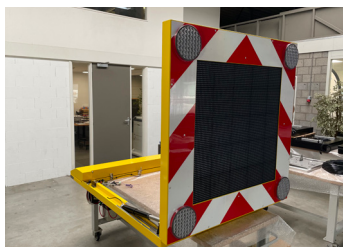

Specificaties MAVITD C serie:

LED type:	RGB SMD
Pixel pitch (mm):	P8
Kijkhoek:	140° horizontaal / 110° vertikaal
Kijkafstand:	1 – 250 meter
Brightness:	> 6.500 cd - automatisch dimmend
Certificering:	CE,FCC,ETL,RoHS
Behuizing:	aluminium 6066-T6 /RVS 316
Conservering:	poedercoating in RAL kleur
Afmeting systeem:	1700x1310x145 mm
Afmeting raamwerk:	1300x1300mm
Afmeting flasher:	Ø200 mm - high Brightness

LED paneel:

Afmeting LED paneel:	900x900mm
Zichtbaar/bruikbaar afmeting:	900x900mm
Levensduur LED:	70.000 branduren

Verbruik:

System voeding:	12V
Gemiddeld:	12V / 13A* (156 Watt)
Maximaal:	12V / 50A (590 Watt)

* Sterk afhankelijk welke afbeelding en of tekst geprogrammeerd is.

Resolutie:

Standaard P8 of P12 (EN12966)

Extra's:

Het actieraamwerk heeft gecertificeerde signface 200mm reflecterende rode/witte strepen van 45 graden.