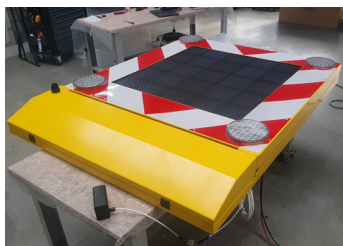

Omschrijving:

Aluminium actieraamwerk met een full color LED-scherm geschikt voor montage op het dak van uw voertuig.

Door zijn krachtige actuators wordt het actieraamwerk met een druk op de knop automatisch in positie gebracht.

De MAVITD C serie

Het perfecte middel om snel en doeltrefend een weg omleiding aan te geven. Voor een verhoogde veiligheid voor wegwerkers en weggebruikers.

De gehele MAVITD incl. flisters en werklampen zijn te bedienen met de SW830 bedieningskast op het dashboard.

Met een smartphone en/of tablet kan de MAVITD bestuurd worden.

Het is ook mogelijk om vaste keuze knoppen voor weergaven op de MAVITD te monteren op het dashboard. Direct actief in alle omstandigheden en zeer breed inzetbaar voor iedere situatie.

'Direct elke gewenste tekst of afbeelding weergeven voor het verhogen van de algemene veiligheid!'

Specificaties MAVITD C serie:

LED type:	RGB SMD
Pixel pitch (mm):	P8
Kijkhoek:	140° horizontaal / 110° vertikaal
Kijkafstand:	1 – 250 meter
Brightness:	> 6.500 cd - automatisch dimmend
Certificering:	CE,FCC,ETL,RoHS
Behuizing:	aluminium 6066-T6 /RVS 316
Conservering:	poedercoating in RAL kleur
Afmeting systeem:	1700x1310x145 mm
Afmeting raamwerk:	1300x1300mm
Afmeting flasher:	Ø200 mm - high Brightness